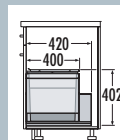

### Triple XL

Abfalltrennsysteme für handelsübliche Schubkastensysteme.

Metal-Box Drawer-Insert Recycling-Systems for any standard drawers in boxed European cabinets.

**Montageart: Auf Schubkasten.** Alle Systeme mit seitenwandmontiertem Systemdeckel aus Metall. Metallteile slate-grey, Kunststoffteile slate-grey.  
 Type of installation: Drawer mounting onto available drawer, with fix side-mount sheet-metal system-lid, all metal-parts and plastic-parts "slate-grey"/anthracite finish.

**NEW**

Modell / Model	3631481 AS Triple XL 450 55	3631491 AS Triple XL 450 18/18	3631581 AS Triple XL 500 18/28
Schrankbreite / Cabinet width	450 mm	450 mm	500 mm
Schubkasten-Nenntiefe ≥ Nominal Drawer Depth: min. NT	420 mm	420 mm	420 mm
Einbaumaße H x T / mm Built-in dim. H x D	522 x 400	402 x 400	402 x 400
Abfalleimer: / Waste bins:	55 L / 58 qt	2 x 18 L / 2 x 19 qt	28 L + 18 L / 30 qt + 19 qt
Gesamtvolumen: / Total Cpty.:	55 L / 58 qt	36 L / 38 qt	46 L / 49 qt

Modell / Model	3631591 AS Triple XL 500 18/13/13	3631681 AS Triple XL 600 28/28	3631691 AS Triple XL 600 28/13/13
Schrankbreite / Cabinet width	500 mm	600 mm	600 mm
Schubkasten-Nenntiefe ≥ Nominal Drawer Depth: min. NT	420 mm	420 mm	420 mm
Einbaumaße H x T / mm Built-in dim. H x D	402 x 400	402 x 400	402 x 400
Abfalleimer: / Waste bins:	18 L + 2 x 13 L / 19 qt + 2 x 14 qt	2 x 28 L / 2 x 30 qt	28 L + 2 x 13 L / 30 qt + 2 x 14 qt
Gesamtvolumen: / Total Cpty.:	44 L / 47 qt	56 L / 60 qt	54 L / 58 qt
Behälterdeckel: / Lid for bin:	1 x 13 L	-	1 x 13 L

Modell / Model	3631881 AS Triple XL 800 28/28/18	3631981 AS Triple XL 900 28/28/28
Schrankbreite / Cabinet width	800 mm	900 mm
Schubkasten-Nenntiefe ≥ Nominal Drawer Depth: min. NT	420 mm	420 mm
Einbaumaße H x T / mm Built-in dim. H x D	402 x 400	402 x 400
Abfalleimer: / Waste bins:	2 x 28 + 18 L / 2 x 30 + 19 qt	3 x 28 L / 3 x 30 qt
Gesamtvolumen: / Total Cpty.:	74 L / 79 qt	84 L / 90 qt