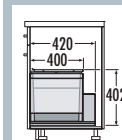

### Triple XL

Abfalltrennsysteme für handelsübliche Schubkastensysteme.

Metal-Box Drawer-Insert Recycling-Systems for any standard drawers in boxed European cabinets.

**Montageart: Auf Schubkasten.** Alle Systeme mit seitenwandmontiertem Systemdeckel aus Metall. Metallteile slate-grey, Kunststoffteile slate-grey.  
 Type of installation: Drawer mounting onto available drawer, with fix side-mount sheet-metal system-lid, all metal-parts and plastic-parts "slate-grey"/anthracite finish.

**NEW**

Modell / Model	3631481 AS Triple XL 450 55	3631491 AS Triple XL 450 18/18	3631581 AS Triple XL 500 18/28
Schrankbreite / Cabinet width	450 mm	450 mm	500 mm
Schubkasten-Nenntiefe ≥ Nominal Drawer Depth: min. NT	420 mm	420 mm	420 mm
Einbaumaße H x T / mm Built-in dim. H x D	522 x 400	402 x 400	402 x 400
Abfalleimer: / Waste bins:	55 L / 58 qt	2 x 18 L / 2 x 19 qt	28 L + 18 L / 30 qt + 19 qt
Gesamtvolumen: / Total Cpty.:	55 L / 58 qt	36 L / 38 qt	46 L / 49 qt

Modell / Model	3631591 AS Triple XL 500 18/13/13	3631681 AS Triple XL 600 28/28	3631691 AS Triple XL 600 28/13/13
Schrankbreite / Cabinet width	500 mm	600 mm	600 mm
Schubkasten-Nenntiefe ≥ Nominal Drawer Depth: min. NT	420 mm	420 mm	420 mm
Einbaumaße H x T / mm Built-in dim. H x D	402 x 400	402 x 400	402 x 400
Abfalleimer: / Waste bins:	18 L + 2 x 13 L / 19 qt + 2 x 14 qt	2 x 28 L / 2 x 30 qt	28 L + 2 x 13 L / 30 qt + 2 x 14 qt
Gesamtvolumen: / Total Cpty.:	44 L / 47 qt	56 L / 60 qt	54 L / 58 qt
Behälterdeckel: / Lid for bin:	1 x 13 L	-	1 x 13 L

Modell / Model	3631881 AS Triple XL 800 28/28/18	3631981 AS Triple XL 900 28/28/28
Schrankbreite / Cabinet width	800 mm	900 mm
Schubkasten-Nenntiefe ≥ Nominal Drawer Depth: min. NT	420 mm	420 mm
Einbaumaße H x T / mm Built-in dim. H x D	402 x 400	402 x 400
Abfalleimer: / Waste bins:	2 x 28 + 18 L / 2 x 30 + 19 qt	3 x 28 L / 3 x 30 qt
Gesamtvolumen: / Total Cpty.:	74 L / 79 qt	84 L / 90 qt