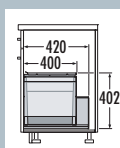

### Triple XL

Abfalltrennsysteme für handelsübliche Schubkastensysteme.

Metal-Box Drawer-Insert Recycling-Systems for any standard drawers in boxed European cabinets.

**Montageart: Auf Schubkasten.** Alle Systeme mit seitenwandmontiertem Systemdeckel aus Metall. Metallteile slate-grey, Kunststoffteile slate-grey.  
 Type of installation: Drawer mounting onto available drawer, with fix side-mount sheet-metal system-lid, all metal-parts and plastic-parts "slate-grey"/anthracite finish.

**NEW**

Modell / Model	3631481 AS Triple XL 450 55	3631491 AS Triple XL 450 18/18	3631581 AS Triple XL 500 18/28
Schrankbreite / Cabinet width	450 mm	450 mm	500 mm
Schubkasten-Nenntiefe ≥ Nominal Drawer Depth: min. NT	420 mm	420 mm	420 mm
Einbaumaße H x T / mm Built-in dim. H x D	522 x 400	402 x 400	402 x 400
Abfalleimer: / Waste bins:	55 L / 58 qt	2 x 18 L / 2 x 19 qt	28 L + 18 L / 30 qt + 19 qt
Gesamtvolumen: / Total Cpty.:	55 L / 58 qt	36 L / 38 qt	46 L / 49 qt

Modell / Model	3631591 AS Triple XL 500 18/13/13	3631681 AS Triple XL 600 28/28	3631691 AS Triple XL 600 28/13/13
Schrankbreite / Cabinet width	500 mm	600 mm	600 mm
Schubkasten-Nenntiefe ≥ Nominal Drawer Depth: min. NT	420 mm	420 mm	420 mm
Einbaumaße H x T / mm Built-in dim. H x D	402 x 400	402 x 400	402 x 400
Abfalleimer: / Waste bins:	18 L + 2 x 13 L / 19 qt + 2 x 14 qt	2 x 28 L / 2 x 30 qt	28 L + 2 x 13 L / 30 qt + 2 x 14 qt
Gesamtvolumen: / Total Cpty.:	44 L / 47 qt	56 L / 60 qt	54 L / 58 qt
Behälterdeckel: / Lid for bin:	1 x 13 L	-	1 x 13 L

Modell / Model	3631881 AS Triple XL 800 28/28/18	3631981 AS Triple XL 900 28/28/28
Schrankbreite / Cabinet width	800 mm	900 mm
Schubkasten-Nenntiefe ≥ Nominal Drawer Depth: min. NT	420 mm	420 mm
Einbaumaße H x T / mm Built-in dim. H x D	402 x 400	402 x 400
Abfalleimer: / Waste bins:	2 x 28 + 18 L / 2 x 30 + 19 qt	3 x 28 L / 3 x 30 qt
Gesamtvolumen: / Total Cpty.:	74 L / 79 qt	84 L / 90 qt