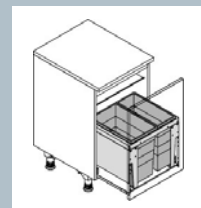

### Triple XL

Abfalltrennsysteme für handelsübliche Schubkastensysteme.

Metal-Box Drawer-Insert Recycling-Systems for any standard drawers in boxed European cabinets.

**Montageart: Auf Schubkasten.** Alle Systeme mit seitenwandmontiertem Systemdeckel aus Metall. Metallteile slate-grey, Kunststoffteile slate-grey.  
 Type of installation: Drawer mounting onto available drawer, with fix side-mount sheet-metal system-lid, all metal-parts and plastic-parts "slate-grey"/anthracite finish.

**NEW**

Modell / Model	3631481 AS Triple XL 450 55	3631491 AS Triple XL 450 18/18	3631581 AS Triple XL 500 18/28
Schrankbreite / Cabinet width	450 mm	450 mm	500 mm
Schubkasten-Nenntiefe ≥ Nominal Drawer Depth: min. NT	420 mm	420 mm	420 mm
Einbaumaße H x T / mm Built-in dim. H x D	522 x 400	402 x 400	402 x 400
Abfalleimer: / Waste bins:	55 L / 58 qt	2 x 18 L / 2 x 19 qt	28 L + 18 L / 30 qt + 19 qt
Gesamtvolumen: / Total Cpty.:	55 L / 58 qt	36 L / 38 qt	46 L / 49 qt