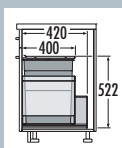

### Triple XL

Abfalltrennsysteme für handelsübliche Schubkastensysteme.

Metal-Box Drawer-Insert Recycling-Systems for any standard drawers in boxed European cabinets.

**Montageart: Auf Schubkasten.** Alle Systeme mit seitenwandmontiertem Systemdeckel aus Metall. Metallteile slate-grey, Kunststoffteile slate-grey.  
 Type of installation: Drawer mounting onto available drawer, with fix side-mount sheet-metal system-lid, all metal-parts and plastic-parts "slate-grey"/anthracite finish.

**NEW**

Modell / Model	3631481 AS Triple XL 450 55	3631491 AS Triple XL 450 18/18	3631581 AS Triple XL 500 18/28
Schrankbreite / Cabinet width	450 mm	450 mm	500 mm
Schubkasten-Nenntiefe ≥ Nominal Drawer Depth: min. NT	420 mm	420 mm	420 mm
Einbaumaße H x T / mm Built-in dim. H x D	522 x 400	402 x 400	402 x 400
Abfalleimer: / Waste bins:	55 L / 58 qt	2 x 18 L / 2 x 19 qt	28 L + 18 L / 30 qt + 19 qt
Gesamtvolumen: / Total Cpty.:	55 L / 58 qt	36 L / 38 qt	46 L / 49 qt

Modell / Model	3631591 AS Triple XL 500 18/13/13	3631681 AS Triple XL 600 28/28	3631691 AS Triple XL 600 28/13/13
Schrankbreite / Cabinet width	500 mm	600 mm	600 mm
Schubkasten-Nenntiefe ≥ Nominal Drawer Depth: min. NT	420 mm	420 mm	420 mm
Einbaumaße H x T / mm Built-in dim. H x D	402 x 400	402 x 400	402 x 400
Abfalleimer: / Waste bins:	18 L + 2 x 13 L / 19 qt + 2 x 14 qt	2 x 28 L / 2 x 30 qt	28 L + 2 x 13 L / 30 qt + 2 x 14 qt
Gesamtvolumen: / Total Cpty.:	44 L / 47 qt	56 L / 60 qt	54 L / 58 qt
Behälterdeckel: / Lid for bin:	1 x 13 L	-	1 x 13 L

Modell / Model	3631881 AS Triple XL 800 28/28/18	3631981 AS Triple XL 900 28/28/28
Schrankbreite / Cabinet width	800 mm	900 mm
Schubkasten-Nenntiefe ≥ Nominal Drawer Depth: min. NT	420 mm	420 mm
Einbaumaße H x T / mm Built-in dim. H x D	402 x 400	402 x 400
Abfalleimer: / Waste bins:	2 x 28 + 18 L / 2 x 30 + 19 qt	3 x 28 L / 3 x 30 qt
Gesamtvolumen: / Total Cpty.:	74 L / 79 qt	84 L / 90 qt