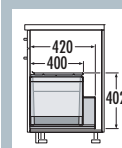

### Triple XL

Abfalltrennsysteme für handelsübliche Schubkastensysteme.

Metal-Box Drawer-Insert Recycling-Systems for any standard drawers in boxed European cabinets.

**Montageart: Auf Schubkasten.** Alle Systeme mit seitenwandmontiertem Systemdeckel aus Metall. Metallteile slate-grey, Kunststoffteile slate-grey.  
 Type of installation: Drawer mounting onto available drawer, with fix side-mount sheet-metal system-lid, all metal-parts and plastic-parts "slate-grey"/anthracite finish.

**NEW**

Modell / Model	3631481 AS Triple XL 450 55	3631491 AS Triple XL 450 18/18	3631581 AS Triple XL 500 18/28
Schrankbreite / Cabinet width	450 mm	450 mm	500 mm
Schubkasten-Nenntiefe ≥ Nominal Drawer Depth: min. NT	420 mm	420 mm	420 mm
Einbaumaße H x T / mm Built-in dim. H x D	522 x 400	402 x 400	402 x 400
Abfalleimer: / Waste bins:	55 L / 58 qt	2 x 18 L / 2 x 19 qt	28 L + 18 L / 30 qt + 19 qt
Gesamtvolumen: / Total Cpty.:	55 L / 58 qt	36 L / 38 qt	46 L / 49 qt

Modell / Model	3631591 AS Triple XL 500 18/13/13	3631681 AS Triple XL 600 28/28	3631691 AS Triple XL 600 28/13/13
Schrankbreite / Cabinet width	500 mm	600 mm	600 mm
Schubkasten-Nenntiefe ≥ Nominal Drawer Depth: min. NT	420 mm	420 mm	420 mm
Einbaumaße H x T / mm Built-in dim. H x D	402 x 400	402 x 400	402 x 400
Abfalleimer: / Waste bins:	18 L + 2 x 13 L / 19 qt + 2 x 14 qt	2 x 28 L / 2 x 30 qt	28 L + 2 x 13 L / 30 qt + 2 x 14 qt
Gesamtvolumen: / Total Cpty.:	44 L / 47 qt	56 L / 60 qt	54 L / 58 qt
Behälterdeckel: / Lid for bin:	1 x 13 L	-	1 x 13 L

Modell / Model	3631881 AS Triple XL 800 28/28/18	3631981 AS Triple XL 900 28/28/28
Schrankbreite / Cabinet width	800 mm	900 mm
Schubkasten-Nenntiefe ≥ Nominal Drawer Depth: min. NT	420 mm	420 mm
Einbaumaße H x T / mm Built-in dim. H x D	402 x 400	402 x 400
Abfalleimer: / Waste bins:	2 x 28 + 18 L / 2 x 30 + 19 qt	3 x 28 L / 3 x 30 qt
Gesamtvolumen: / Total Cpty.:	74 L / 79 qt	84 L / 90 qt