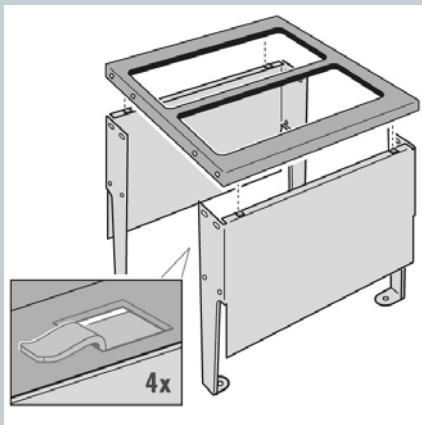

#### Neue Triple XL Abfalltrennsysteme

- Metall-Box Schubkasteneinsatz
- Geeignet für alle handelsüblichen Schubkastensysteme in Küchen- und Spülen-Unterschrank von 45 cm bis 90 cm Breite (Seitenwandstärken 16 bis 19 mm)
- Unterschiedliche Eimervolumen in 5 Schrankbreiten möglich
- System wird einfach auf Schubkasten aufgesteckt und mit wenigen Schrauben befestigt
- Metall-Seitenteile der Triple XL-Box decken die Relingstangen der Auszüge hygienisch ab
- Alle Systeme mit Metall-Systemdeckel

#### New Triple XL Recycling-Systems

- great capacity of up to 84 Liters
- for any standard drawers in boxed European cabinets from 45 cm thru 90 cm width, with side-wall thicknesses from 16 mm thru 19 mm
- Easiest installation by means of 4 screws onto drawer-bottom and 2 screws onto front-panel
- side-parts of "Triple XL" box cover the various railing-bars or sides of different drawer-types of any common European brand
- metal-system-lid (series item) sidewall-mounted (by 4 screws)
- Metal-parts slate-grey (anthracite) powder-coated, inner plastic-bins slate-grey, recyclable

Stabiler Triple XL Schubkasten-Einsatz und Systemdeckel aus Metall.

Stable Triple XL drawer-insert recycling-system and system-lid made of metal.

3631481 Triple XL Abfalltrennsystem für 45 cm breite Auszüge, Inhalt: 1 x 55 Liter