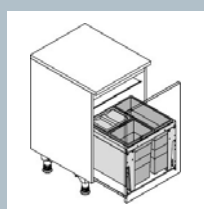

Modell / Model	3631591 AS Triple XL 500 18/13/13	3631681 AS Triple XL 600 28/28	3631691 AS Triple XL 600 28/13/13
Schrankbreite / Cabinet width	500 mm	600 mm	600 mm
Schubkasten-Nenntiefe ≥ Nominal Drawer Depth: min. NT	420 mm	420 mm	420 mm
Einbaumaße H x T / mm Built-in dim. H x D	402 x 400	402 x 400	402 x 400
Abfalleimer: / Waste bins:	18 L + 2 x 13 L / 19 qt + 2 x 14 qt	2 x 28 L / 2 x 30 qt	28 L + 2 x 13 L / 30 qt + 2 x 14 qt
Gesamtvolumen: / Total Cpty.:	44 L / 47 qt	56 L / 60 qt	54 L / 58 qt
Behälterdeckel: / Lid for bin:	1 x 13 L	-	1 x 13 L