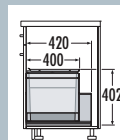

### Triple XL

Abfalltrennsysteme für handelsübliche Schubkastensysteme.

Metal-Box Drawer-Insert Recycling-Systems for any standard drawers in boxed European cabinets.

**Montageart: Auf Schubkasten.** Alle Systeme mit seitenwandmontiertem Systemdeckel aus Metall. Metallteile slate-grey, Kunststoffteile slate-grey.  
 Type of installation: Drawer mounting onto available drawer, with fix side-mount sheet-metal system-lid, all metal-parts and plastic-parts "slate-grey"/anthracite finish.

**NEW**

Modell / Model	3631481 AS Triple XL 450 55	3631491 AS Triple XL 450 18/18	3631581 AS Triple XL 500 18/28
Schrankbreite / Cabinet width	450 mm	450 mm	500 mm
Schubkasten-Nenntiefe ≥ Nominal Drawer Depth: min. NT	420 mm	420 mm	420 mm
Einbaumaße H x T / mm Built-in dim. H x D	522 x 400	402 x 400	402 x 400
Abfalleimer: / Waste bins:	55 L / 58 qt	2 x 18 L / 2 x 19 qt	28 L + 18 L / 30 qt + 19 qt
Gesamtvolumen: / Total Cpty.:	55 L / 58 qt	36 L / 38 qt	46 L / 49 qt

Modell / Model	3631591 AS Triple XL 500 18/13/13	3631681 AS Triple XL 600 28/28	3631691 AS Triple XL 600 28/13/13
Schrankbreite / Cabinet width	500 mm	600 mm	600 mm
Schubkasten-Nenntiefe ≥ Nominal Drawer Depth: min. NT	420 mm	420 mm	420 mm
Einbaumaße H x T / mm Built-in dim. H x D	402 x 400	402 x 400	402 x 400
Abfalleimer: / Waste bins:	18 L + 2 x 13 L / 19 qt + 2 x 14 qt	2 x 28 L / 2 x 30 qt	28 L + 2 x 13 L / 30 qt + 2 x 14 qt
Gesamtvolumen: / Total Cpty.:	44 L / 47 qt	56 L / 60 qt	54 L / 58 qt
Behälterdeckel: / Lid for bin:	1 x 13 L	-	1 x 13 L

Modell / Model	3631881 AS Triple XL 800 28/28/18	3631981 AS Triple XL 900 28/28/28
Schrankbreite / Cabinet width	800 mm	900 mm
Schubkasten-Nenntiefe ≥ Nominal Drawer Depth: min. NT	420 mm	420 mm
Einbaumaße H x T / mm Built-in dim. H x D	402 x 400	402 x 400
Abfalleimer: / Waste bins:	2 x 28 + 18 L / 2 x 30 + 19 qt	3 x 28 L / 3 x 30 qt
Gesamtvolumen: / Total Cpty.:	74 L / 79 qt	84 L / 90 qt