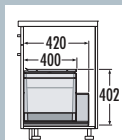

### Triple XL

Abfalltrennsysteme für handelsübliche Schubkastensysteme.

Metal-Box Drawer-Insert Recycling-Systems for any standard drawers in boxed European cabinets.

**Montageart: Auf Schubkasten.** Alle Systeme mit seitenwandmontiertem Systemdeckel aus Metall. Metallteile slate-grey, Kunststoffteile slate-grey.  
 Type of installation: Drawer mounting onto available drawer, with fix side-mount sheet-metal system-lid, all metal-parts and plastic-parts "slate-grey"/anthracite finish.

**NEW**

Modell / Model	3631481 AS Triple XL 450 55	3631491 AS Triple XL 450 18/18	3631581 AS Triple XL 500 18/28
Schrankbreite / Cabinet width	450 mm	450 mm	500 mm
Schubkasten-Nenntiefe ≥ Nominal Drawer Depth: min. NT	420 mm	420 mm	420 mm
Einbaumaße H x T / mm Built-in dim. H x D	522 x 400	402 x 400	402 x 400
Abfalleimer: / Waste bins:	55 L / 58 qt	2 x 18 L / 2 x 19 qt	28 L + 18 L / 30 qt + 19 qt
Gesamtvolumen: / Total Cpty.:	55 L / 58 qt	36 L / 38 qt	46 L / 49 qt

Modell / Model	3631591 AS Triple XL 500 18/13/13	3631681 AS Triple XL 600 28/28	3631691 AS Triple XL 600 28/13/13
Schrankbreite / Cabinet width	500 mm	600 mm	600 mm
Schubkasten-Nenntiefe ≥ Nominal Drawer Depth: min. NT	420 mm	420 mm	420 mm
Einbaumaße H x T / mm Built-in dim. H x D	402 x 400	402 x 400	402 x 400
Abfalleimer: / Waste bins:	18 L + 2 x 13 L / 19 qt + 2 x 14 qt	2 x 28 L / 2 x 30 qt	28 L + 2 x 13 L / 30 qt + 2 x 14 qt
Gesamtvolumen: / Total Cpty.:	44 L / 47 qt	56 L / 60 qt	54 L / 58 qt
Behälterdeckel: / Lid for bin:	1 x 13 L	-	1 x 13 L

Modell / Model	3631881 AS Triple XL 800 28/28/18	3631981 AS Triple XL 900 28/28/28
Schrankbreite / Cabinet width	800 mm	900 mm
Schubkasten-Nenntiefe ≥ Nominal Drawer Depth: min. NT	420 mm	420 mm
Einbaumaße H x T / mm Built-in dim. H x D	402 x 400	402 x 400
Abfalleimer: / Waste bins:	2 x 28 + 18 L / 2 x 30 + 19 qt	3 x 28 L / 3 x 30 qt
Gesamtvolumen: / Total Cpty.:	74 L / 79 qt	84 L / 90 qt