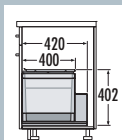

### Triple XL

Abfalltrennsysteme für handelsübliche Schubkastensysteme.

Metal-Box Drawer-Insert Recycling-Systems for any standard drawers in boxed European cabinets.

**Montageart: Auf Schubkasten.** Alle Systeme mit seitenwandmontiertem Systemdeckel aus Metall. Metallteile slate-grey, Kunststoffteile slate-grey.  
 Type of installation: Drawer mounting onto available drawer, with fix side-mount sheet-metal system-lid, all metal-parts and plastic-parts "slate-grey"/anthracite finish.

**NEW**

Modell / Model	3631481 AS Triple XL 450 55	3631491 AS Triple XL 450 18/18	3631581 AS Triple XL 500 18/28
Schrankbreite / Cabinet width	450 mm	450 mm	500 mm
Schubkasten-Nenntiefe ≥ Nominal Drawer Depth: min. NT	420 mm	420 mm	420 mm
Einbaumaße H x T / mm Built-in dim. H x D	522 x 400	402 x 400	402 x 400
Abfalleimer: / Waste bins:	55 L / 58 qt	2 x 18 L / 2 x 19 qt	28 L + 18 L / 30 qt + 19 qt
Gesamtvolumen: / Total Cpty.:	55 L / 58 qt	36 L / 38 qt	46 L / 49 qt

Modell / Model	3631591 AS Triple XL 500 18/13/13	3631681 AS Triple XL 600 28/28	3631691 AS Triple XL 600 28/13/13
Schrankbreite / Cabinet width	500 mm	600 mm	600 mm
Schubkasten-Nenntiefe ≥ Nominal Drawer Depth: min. NT	420 mm	420 mm	420 mm
Einbaumaße H x T / mm Built-in dim. H x D	402 x 400	402 x 400	402 x 400
Abfalleimer: / Waste bins:	18 L + 2 x 13 L / 19 qt + 2 x 14 qt	2 x 28 L / 2 x 30 qt	28 L + 2 x 13 L / 30 qt + 2 x 14 qt
Gesamtvolumen: / Total Cpty.:	44 L / 47 qt	56 L / 60 qt	54 L / 58 qt
Behälterdeckel: / Lid for bin:	1 x 13 L	-	1 x 13 L

Modell / Model	3631881 AS Triple XL 800 28/28/18	3631981 AS Triple XL 900 28/28/28
Schrankbreite / Cabinet width	800 mm	900 mm
Schubkasten-Nenntiefe ≥ Nominal Drawer Depth: min. NT	420 mm	420 mm
Einbaumaße H x T / mm Built-in dim. H x D	402 x 400	402 x 400
Abfalleimer: / Waste bins:	2 x 28 + 18 L / 2 x 30 + 19 qt	3 x 28 L / 3 x 30 qt
Gesamtvolumen: / Total Cpty.:	74 L / 79 qt	84 L / 90 qt