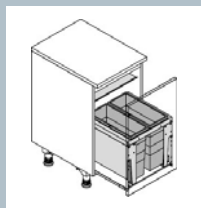

Triple XL

Abfalltrennsysteme für handelsübliche Schubkastensysteme.

Metal-Box Drawer-Insert Recycling-Systems for any standard drawers in boxed European cabinets.

Montageart: Auf Schubkasten. Alle Systeme mit seitenwandmontiertem Systemdeckel aus Metall. Metallteile slate-grey, Kunststoffteile slate-grey.
Type of installation: Drawer mounting onto available drawer, with fix side-mount sheet-metal system-lid, all metal-parts and plastic-parts "slate-grey"/anthracite finish.

NEW

Modell / Model	3631481 AS Triple XL 450 55	3631491 AS Triple XL 450 18/18	3631581 AS Triple XL 500 18/28
Schrankbreite / Cabinet width	450 mm	450 mm	500 mm
Schubkasten-Nenntiefe ≥ Nominal Drawer Depth: min. NT	420 mm	420 mm	420 mm
Einbaumaße H x T / mm Built-in dim. H x D	522 x 400	402 x 400	402 x 400
Abfalleimer: / Waste bins:	55 L / 58 qt	2 x 18 L / 2 x 19 qt	28 L + 18 L / 30 qt + 19 qt
Gesamtvolumen: / Total Cpty.:	55 L / 58 qt	36 L / 38 qt	46 L / 49 qt