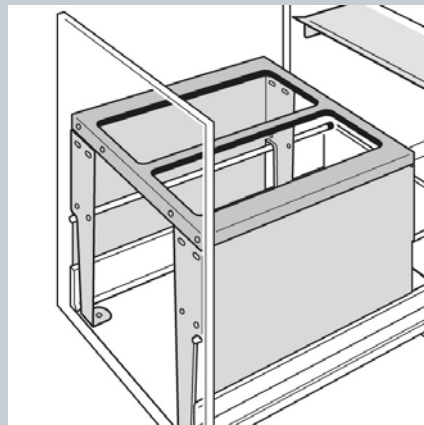

3631481 Triple XL Abfalltrennsystem für 45 cm breite Auszüge, Inhalt: 1 x 55 Liter

3631481 Triple XL drawer-insert recycling-system, 45 cm version with 1 x 55 L bin, serial item.

3631491 Triple XL Abfalltrennsystem für 45 cm breite Auszüge, Inhalt: 2 x 18 Liter

3631491 Triple XL drawer-insert recycling-system 45 cm version with 2 x 18 L bins, serial item.