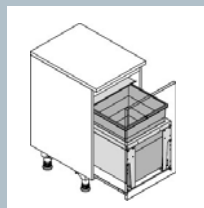

### Triple XL

Abfalltrennsysteme für handelsübliche Schubkastensysteme.

Metal-Box Drawer-Insert Recycling-Systems for any standard drawers in boxed European cabinets.

**Montageart: Auf Schubkasten.** Alle Systeme mit seitenwandmontiertem Systemdeckel aus Metall. Metallteile slate-grey, Kunststoffteile slate-grey.  
 Type of installation: Drawer mounting onto available drawer, with fix side-mount sheet-metal system-lid, all metal-parts and plastic-parts "slate-grey"/anthracite finish.

**NEW**

Modell / Model	3631481 AS Triple XL 450 55	3631491 AS Triple XL 450 18/18	3631581 AS Triple XL 500 18/28
Schrankbreite / Cabinet width	450 mm	450 mm	500 mm
Schubkasten-Nenntiefe ≥ Nominal Drawer Depth: min. NT	420 mm	420 mm	420 mm
Einbaumaße H x T / mm Built-in dim. H x D	522 x 400	402 x 400	402 x 400
Abfalleimer: / Waste bins:	55 L / 58 qt	2 x 18 L / 2 x 19 qt	28 L + 18 L / 30 qt + 19 qt
Gesamtvolumen: / Total Cpty.:	55 L / 58 qt	36 L / 38 qt	46 L / 49 qt