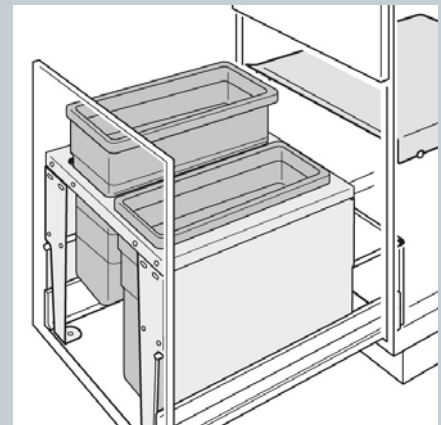

Stable Triple XL drawer-insert recycling-system and system-lid made of metal.