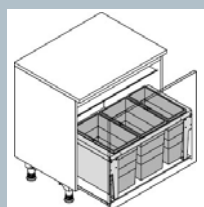

Modell / Model	3631881 AS Triple XL 800 28/28/18	3631981 AS Triple XL 900 28/28/28
Schrankbreite / Cabinet width	800 mm	900 mm
Schubkasten-Nenntiefe ≥ Nominal Drawer Depth: min. NT	420 mm	420 mm
Einbaumaße H x T / mm Built-in dim. H x D	402 x 400	402 x 400
Abfalleimer: / Waste bins:	2 x 28 + 18 L / 2 x 30 + 19 qt	3 x 28 L / 3 x 30 qt
Gesamtvolumen: / Total Cpty.:	74 L / 79 qt	84 L / 90 qt