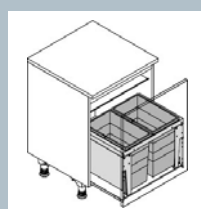

### Triple XL

Abfalltrennsysteme für handelsübliche Schubkastensysteme.

Metal-Box Drawer-Insert Recycling-Systems for any standard drawers in boxed European cabinets.

**Montageart: Auf Schubkasten.** Alle Systeme mit seitenwandmontiertem Systemdeckel aus Metall. Metallteile slate-grey, Kunststoffteile slate-grey.  
 Type of installation: Drawer mounting onto available drawer, with fix side-mount sheet-metal system-lid, all metal-parts and plastic-parts "slate-grey"/anthracite finish.

**NEW**

Modell / Model	3631481 AS Triple XL 450 55	3631491 AS Triple XL 450 18/18	3631581 AS Triple XL 500 18/28
Schrankbreite / Cabinet width	450 mm	450 mm	500 mm
Schubkasten-Nenntiefe ≥ Nominal Drawer Depth: min. NT	420 mm	420 mm	420 mm
Einbaumaße H x T / mm Built-in dim. H x D	522 x 400	402 x 400	402 x 400
Abfalleimer: / Waste bins:	55 L / 58 qt	2 x 18 L / 2 x 19 qt	28 L + 18 L / 30 qt + 19 qt
Gesamtvolumen: / Total Cpty.:	55 L / 58 qt	36 L / 38 qt	46 L / 49 qt